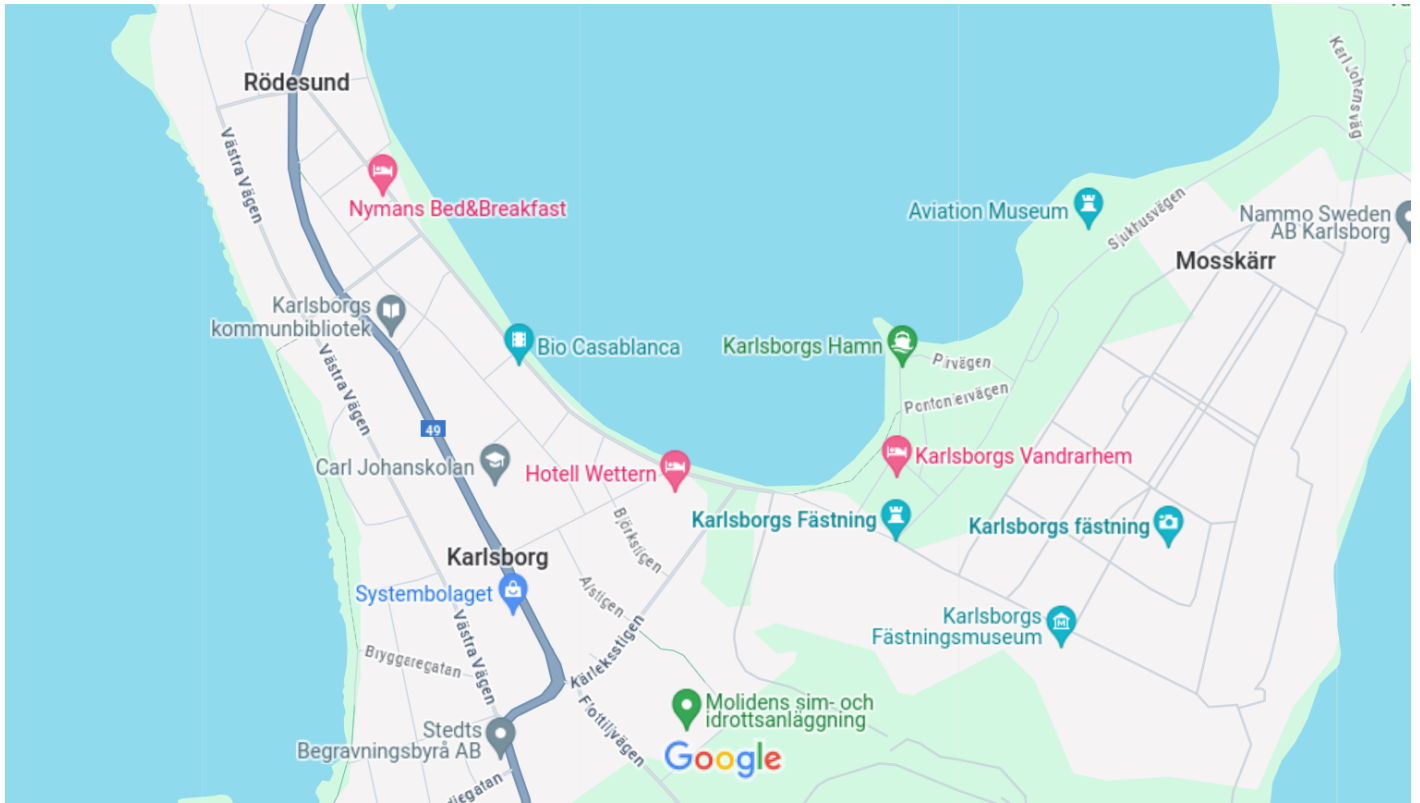

Google Maps Stenbryggans yttre hamnförening

Kartdata ©2024 Google 200 m